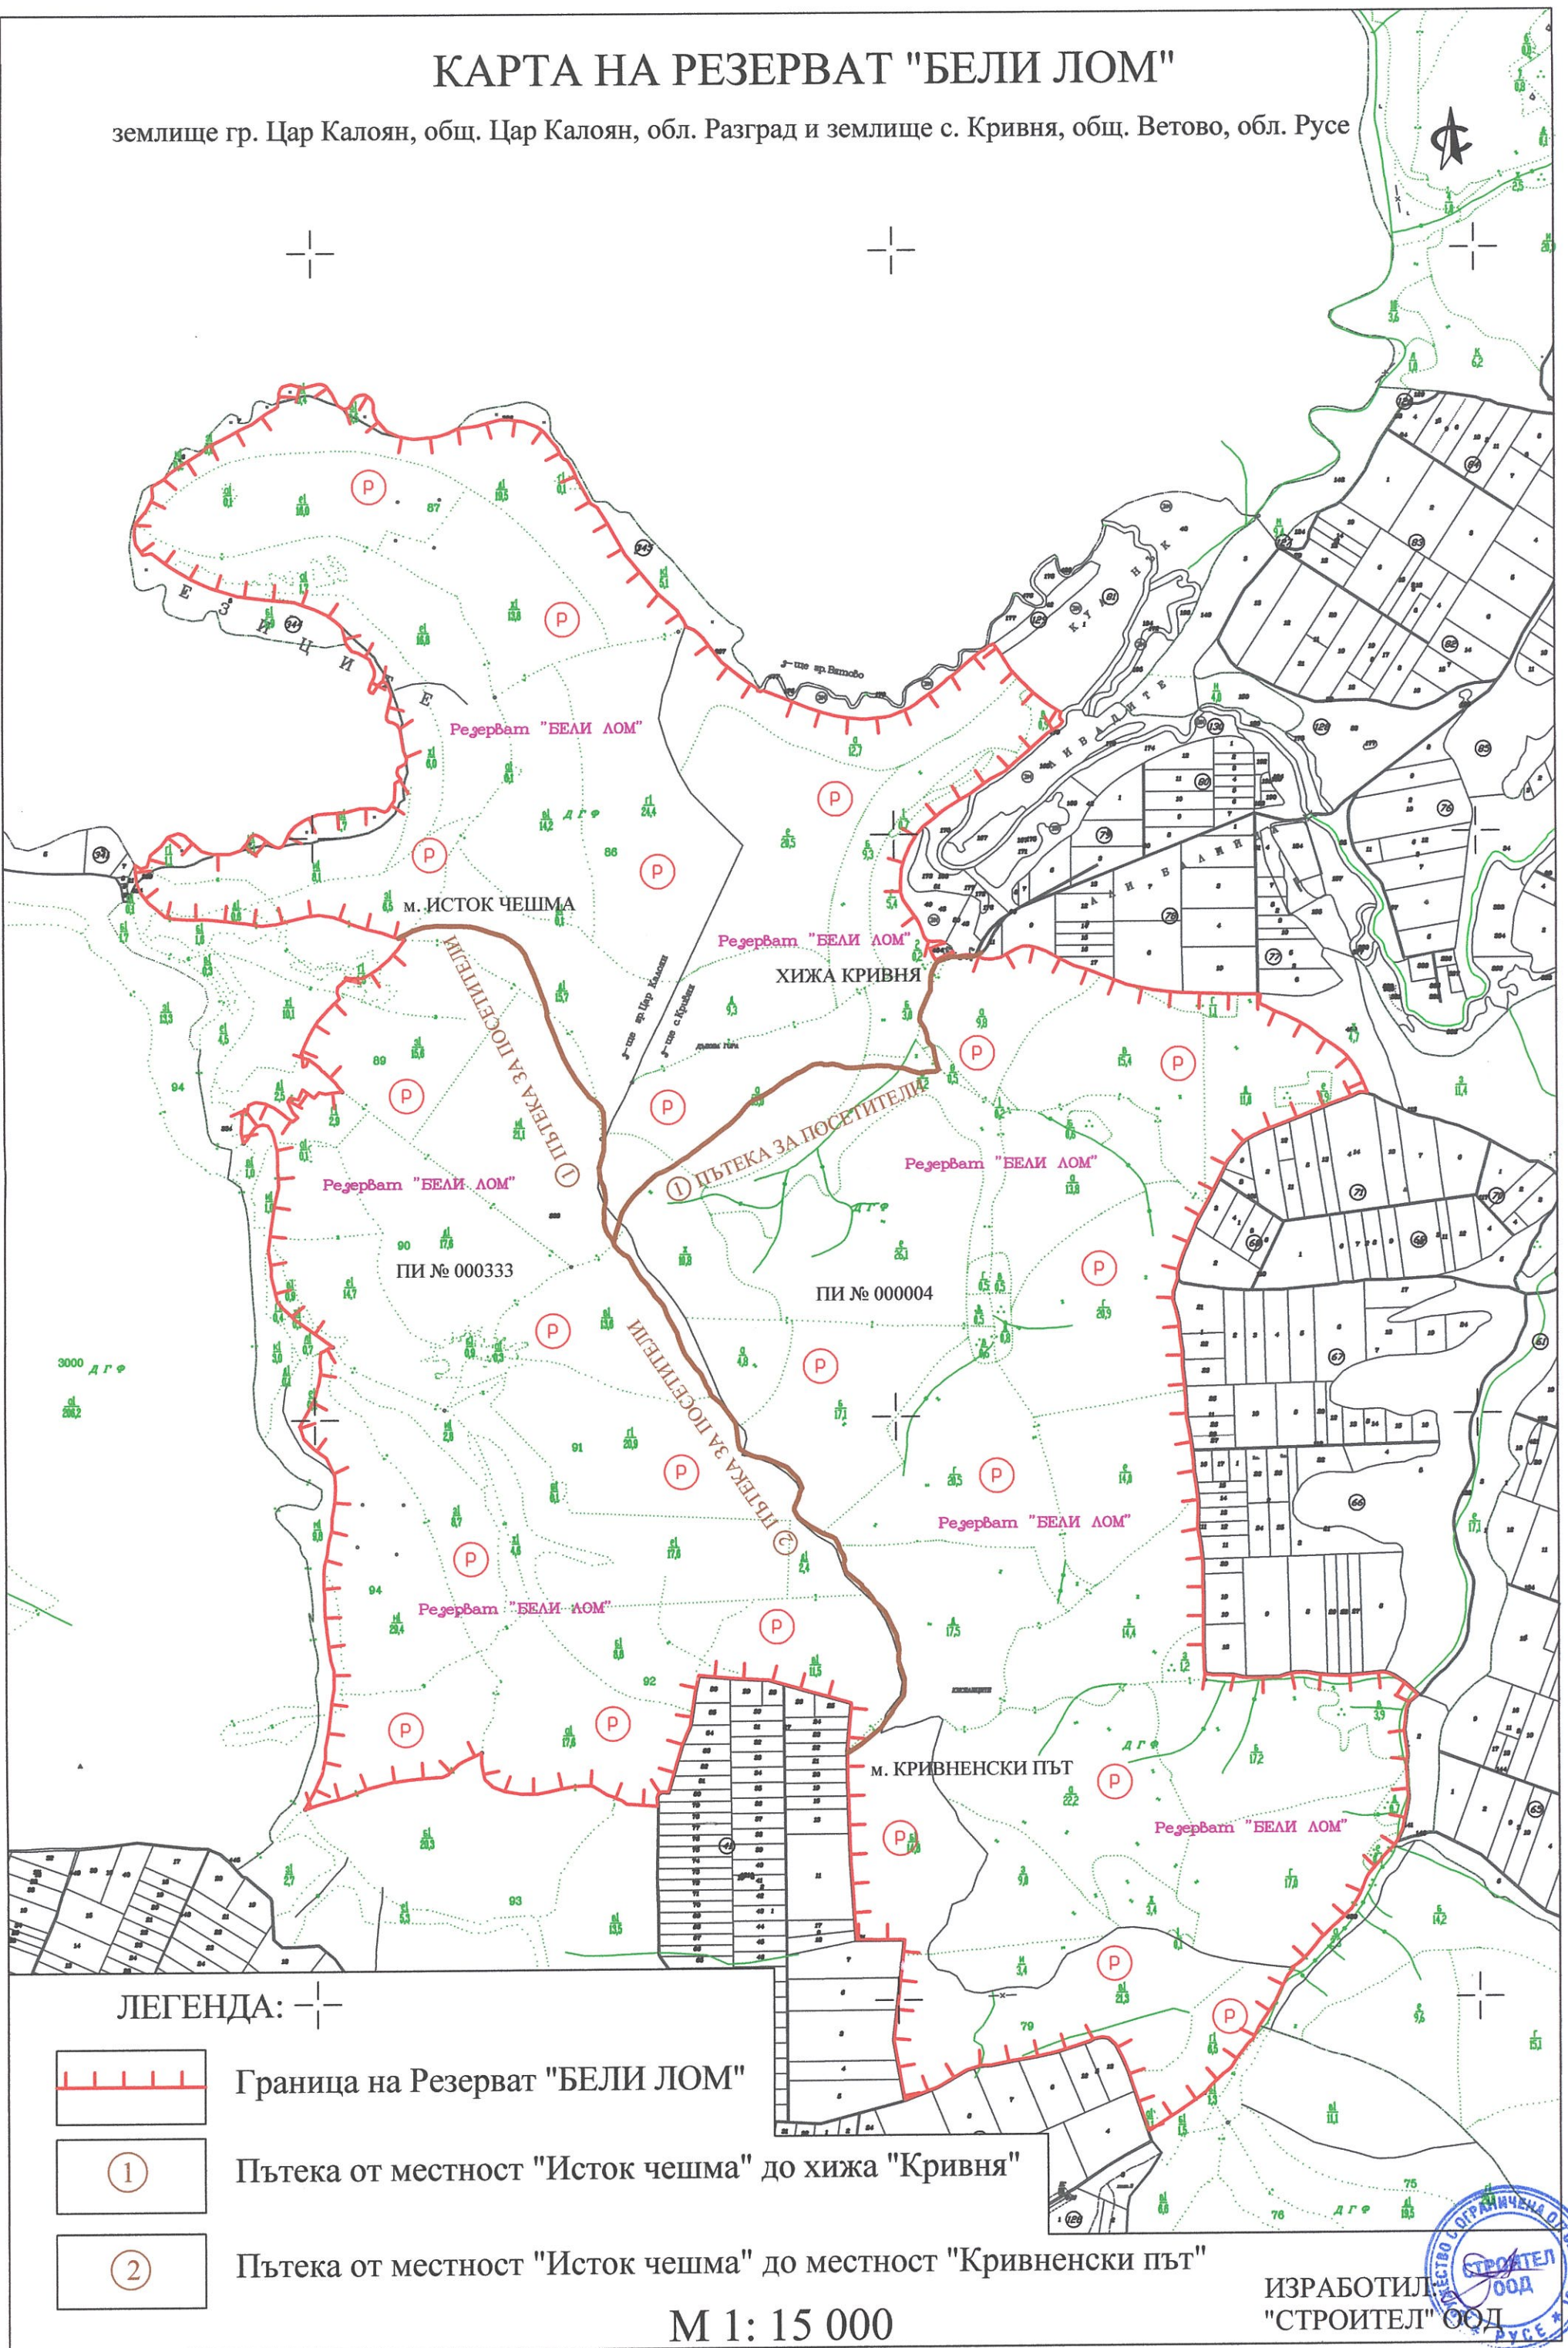

КАРТА НА РЕЗЕРВАТ "БЕЛИ ЛОМ"

землище гр. Цар Калоян, общ. Цар Калоян, обл. Разград и землище с. Кривня, общ. Ветово, обл. Русе

ЛЕГЕНДА: +

Граница на Резерват "БЕЛИ ЛОМ"

Пътека от местност "Исток чешма" до хижа "Кривня"

Пътека от местност "Исток чешма" до местност "Кривненски път"

М 1: 15 000

ИЗРАБОТИЛ
"СТРОИТЕЛ" ООД